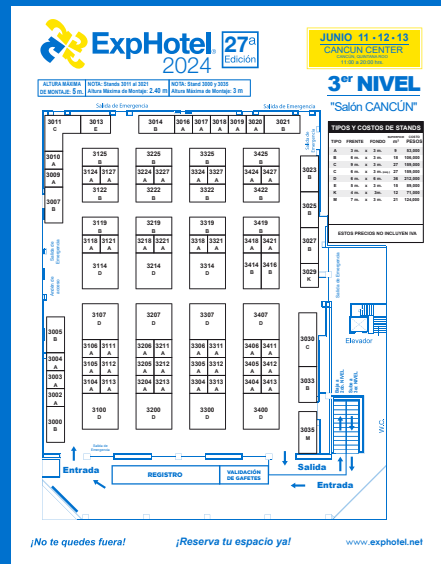

+14,000 m²

DE OPORTUNIDADES DE INVERSIÓN

JUNIO 11 · 12 · 13

CANCUN CENTER

CANCÚN, QUINTANA ROO
11:00 a 20:00 hrs.

2° NIVEL

"Salón COZUMEL"

3°er NIVEL

"Salón CANCÚN"