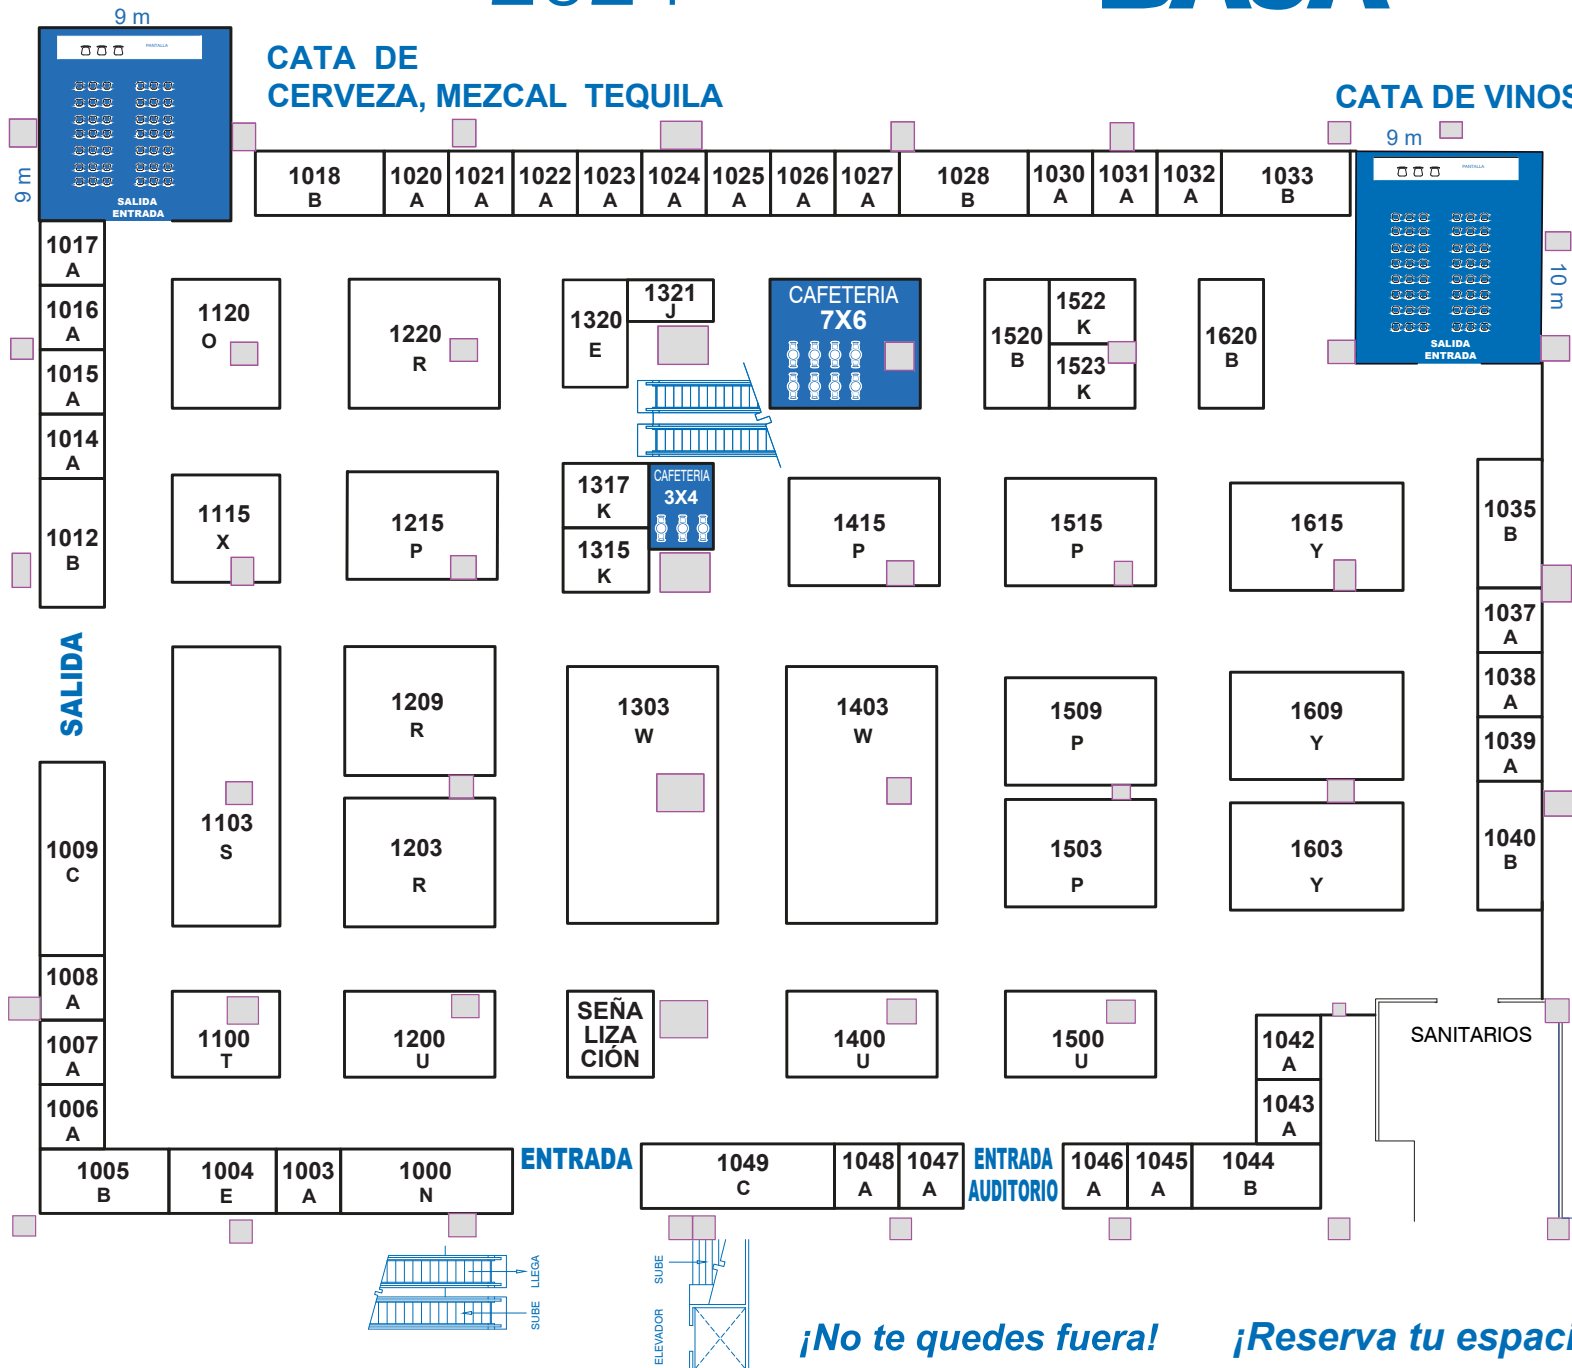

TIPOS Y COSTOS DE STANDS

TIPO	FRENTE	FONDO	SUPERFICIE m²	COSTO PESOS
A	3 m.	x 3 m.	9	53,000
B	6 m.	x 3 m.	18	106,000
C	9 m.	x 3 m.	27	159,000
C	6 m.	x 3 m. (esq.)	27	159,000
E	3 m.	x 5 m.	15	89,000
J	4 m.	x 2 m.	8	48,000
K	4 m.	x 3 m.	12	71,000
N	8 m.	x 3 m.	24	142,000
O	5 m.	x 6 m.	30	177,000
P	7 m.	x 5 m.	35	207,000
R	7 m.	x 6 m.	42	248,000
S	5 m.	x 13 m.	65	383,000
T	5 m.	x 4 m.	20	118,000
U	7 m.	x 4 m.	28	165,000
V	4 m.	x 4 m.	16	95,000
W	7 m.	x 12 m.	84	495,000
X	5 m.	x 5 m.	25	148,000
Y	8 m.	x 5 m.	40	236,000

ESTOS PRECIOS NO INCLUYEN IVA

¡No te quedes fuera!

¡Reserva tu espacio ya!