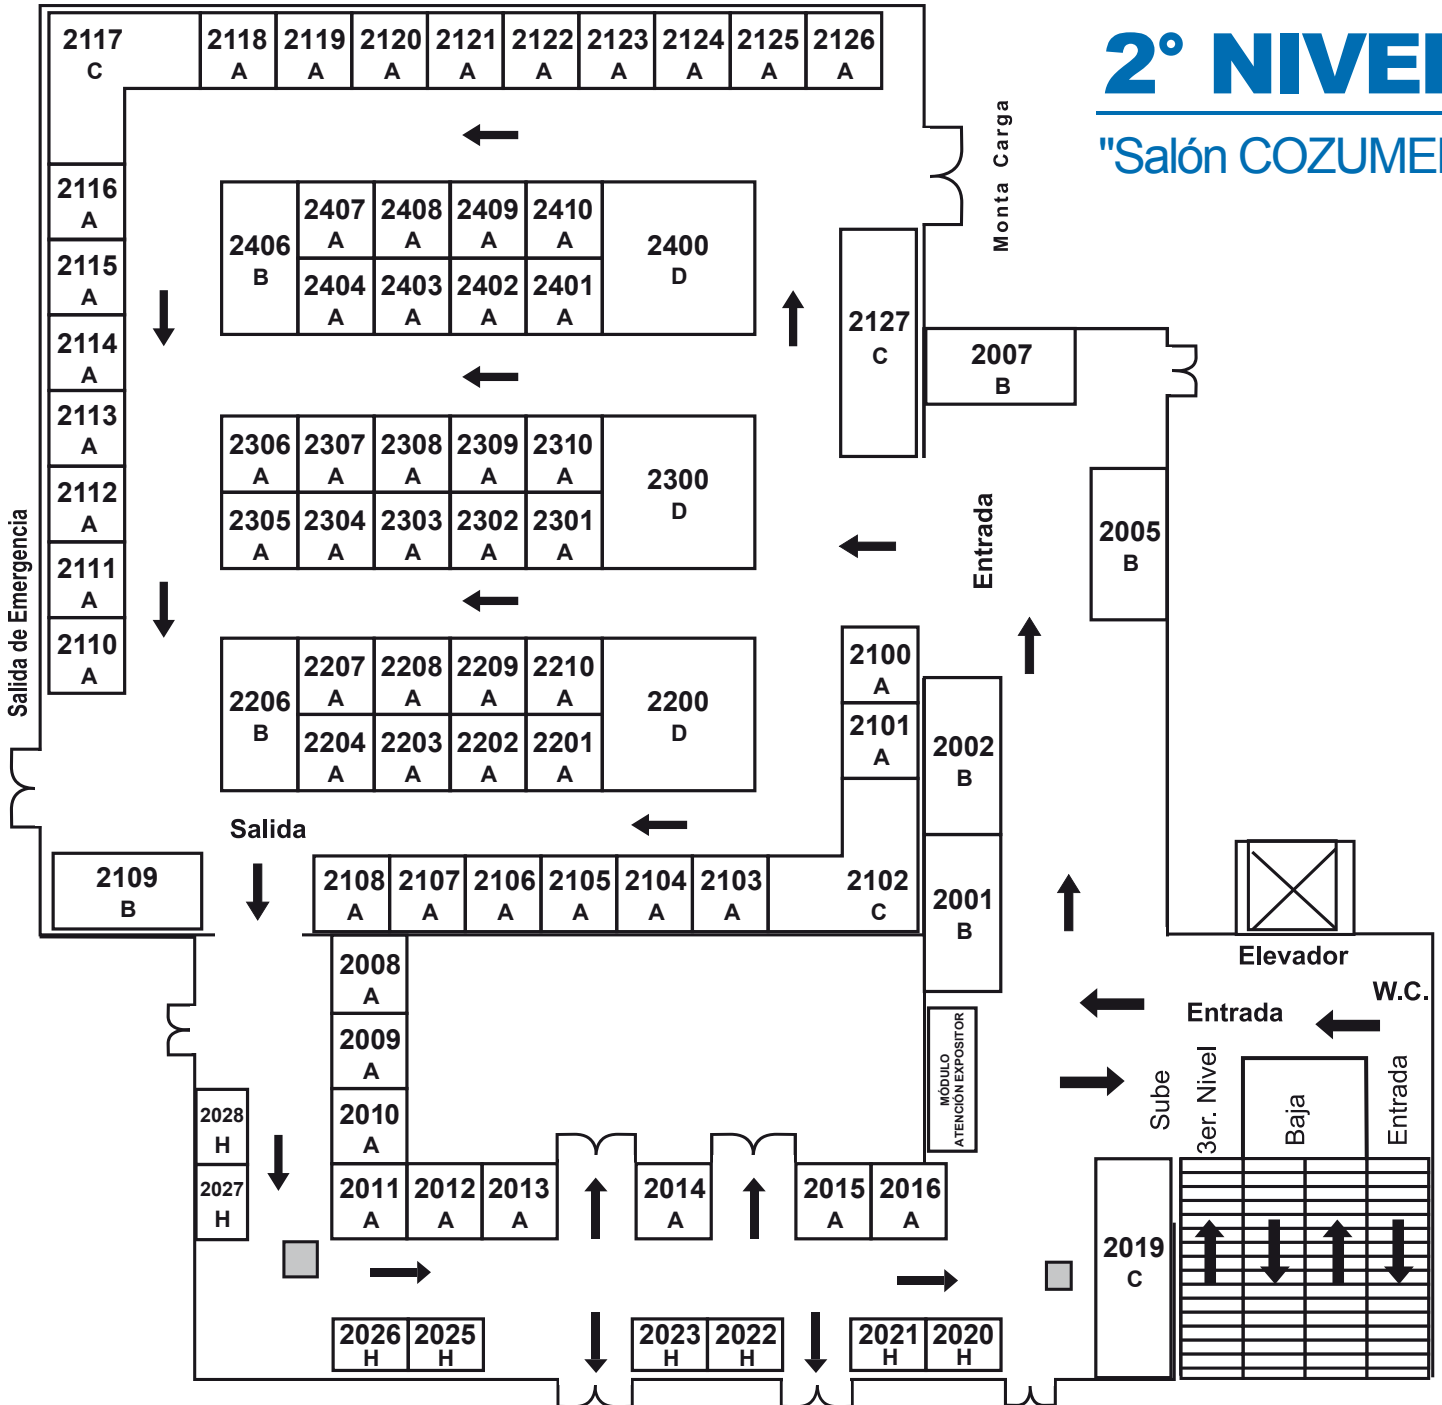

ALTURA MÁXIMA DE MONTAJE: 6 m.

NOTA: Stands 3510 al 3518  
Altura Máxima de Montaje: 2.40 m.

NOTA: Stands 3500 y 3528  
Altura Máxima de Montaje: 3 m.

¡Donde Todos Ganan!

## 2° NIVEL

"Salón COZUMEL"

ESTOS PRECIOS NO INCLUYEN IVA

EL PRECIO DEL STAND EN MONEDA NACIONAL (PESOS), SE AJUSTARÁ AL TIPO DE CAMBIO LIBRE DEL DÍA DE PAGO

ALTURA MÁXIMA DE MONTAJE:  
DENTRO DEL SALÓN: 3.50 m.  
FUERA DEL SALÓN: 2.90 m.

# PLANTA BAJA

**JUNIO 12 · 13 · 14**  
**CANCUN CENTER**  
 CANCÚN, QUINTANA ROO  
 13:00 a 21:00 hrs.

TIPO	FRENTE	FONDO	SUPERFICIE	
			m <sup>2</sup>	COSTO USD
A	3 m. x	3 m.	9	2,400
B	6 m. x	3 m.	18	4,800
C	9 m. x	3 m.	27	7,200
C	6 m. x	3 m. (esq)	27	7,200
D	6 m. x	6 m.	36	9,600
F	4 m. x	3 m.	12	3,200
G	6 m. x	12 m.	72	19,200