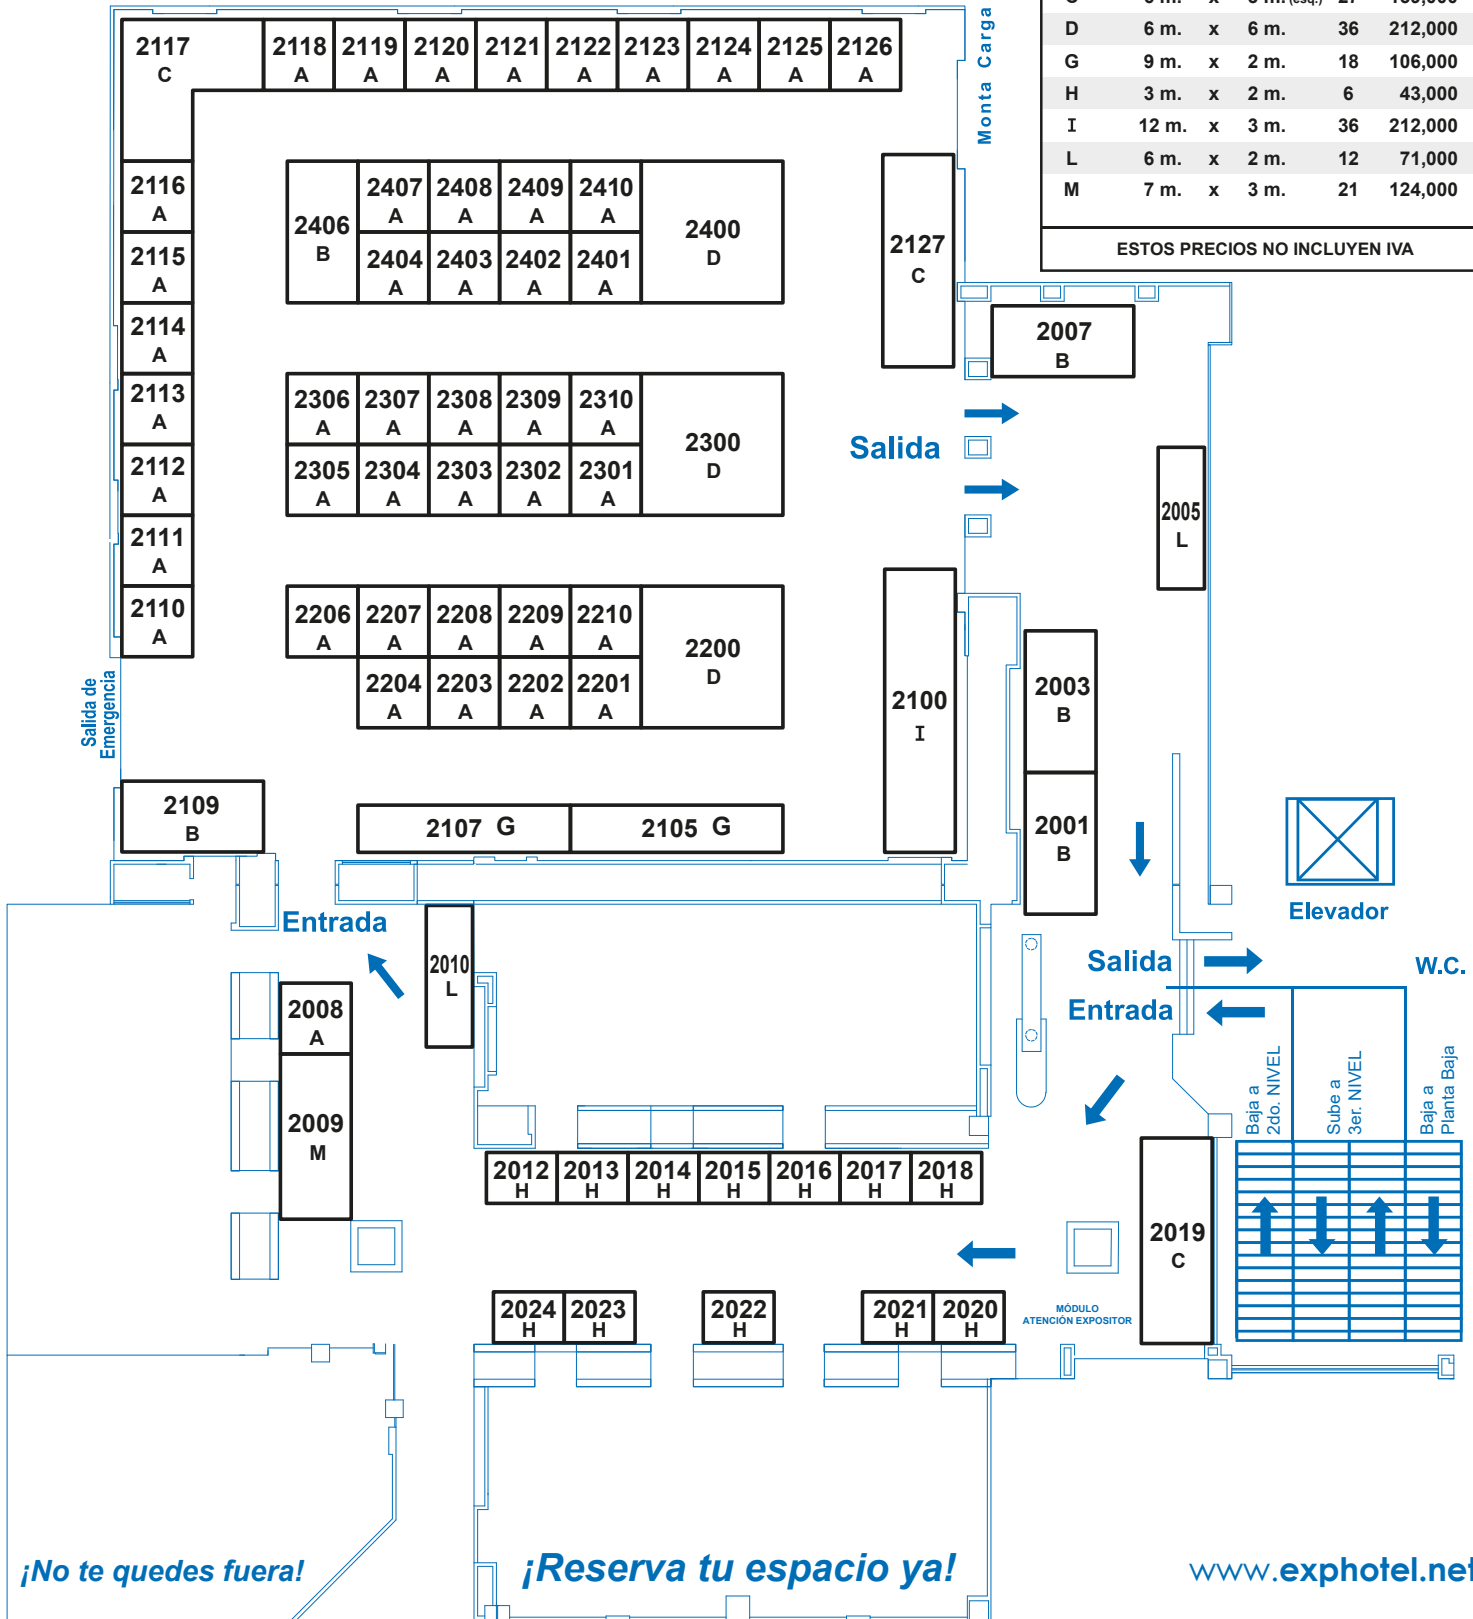

¡Dónde Todos Ganan!

2° NIVEL

"Salón COZUMEL"

ALTURA MÁXIMA DE MONTAJE:
DENTRO DEL SALÓN: 3.50 m.
FUERA DEL SALÓN: 2.90 m.

JUNIO 11 · 12 · 13
CANCUN CENTER
CANCÚN, QUINTANA ROO
11:00 a 20:00 hrs.

TIPOS Y COSTOS DE STANDS

TIPO	FRENTE	FONDO	SUPERFICIE m²	COSTO PESOS
A	3 m. x	3 m.	9	53,000
B	6 m. x	3 m.	18	106,000
C	9 m. x	3 m.	27	159,000
C	6 m. x	3 m. (esq.)	27	159,000
D	6 m. x	6 m.	36	212,000
G	9 m. x	2 m.	18	106,000
H	3 m. x	2 m.	6	43,000
I	12 m. x	3 m.	36	212,000
L	6 m. x	2 m.	12	71,000
M	7 m. x	3 m.	21	124,000

ESTOS PRECIOS NO INCLUYEN IVA

¡No te quedes fuera!

¡Reserva tu espacio ya!

www.exphotel.net