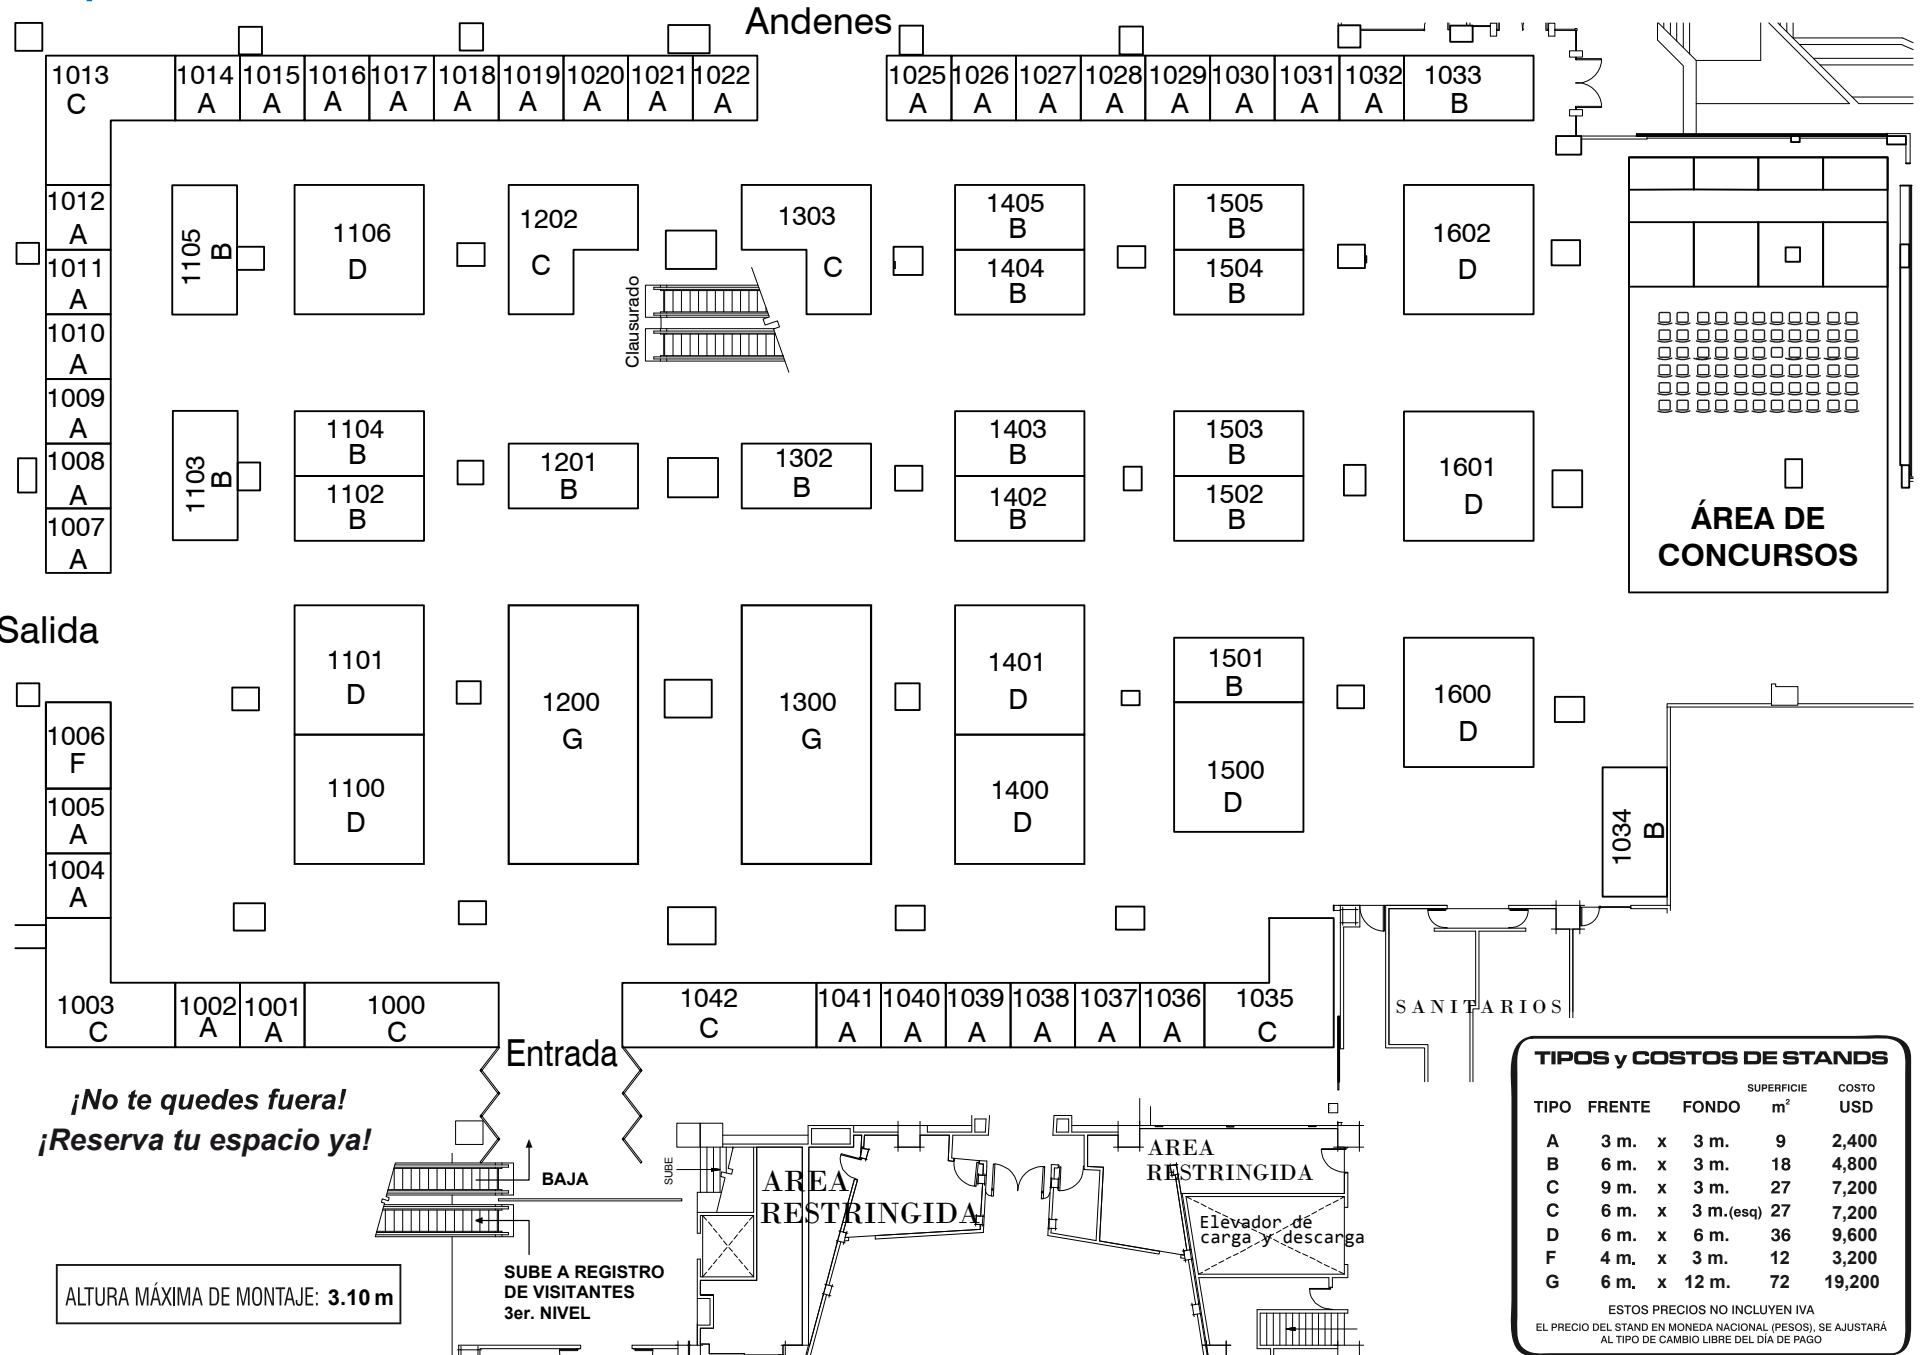

ALTURA MÁXIMA DE MONTAJE: 6 m.

NOTA: Stands 3510 al 3518  
Altura Máxima de Montaje: 2.40 m.

NOTA: Stands 3500 y 3528  
Altura Máxima de Montaje: 3 m.

¡Donde Todos Ganan!

ESTOS PRECIOS NO INCLUYEN IVA

EL PRECIO DEL STAND EN MONEDA NACIONAL (PESOS), SE AJUSTARÁ AL TIPO DE CAMBIO LIBRE DEL DÍA DE PAGO

ALTURA MÁXIMA DE MONTAJE:  
DENTRO DEL SALÓN: 3.50 m.  
FUERA DEL SALÓN: 2.90 m.

# PLANTA BAJA

**JUNIO 12 · 13 · 14**  
**CANCUN CENTER**  
 CANCÚN, QUINTANA ROO  
 13:00 a 21:00 hrs.

TIPO	FRENTE	FONDO	SUPERFICIE	
			m <sup>2</sup>	COSTO USD
A	3 m. x	3 m.	9	2,400
B	6 m. x	3 m.	18	4,800
C	9 m. x	3 m.	27	7,200
C	6 m. x	3 m. (esq)	27	7,200
D	6 m. x	6 m.	36	9,600
F	4 m. x	3 m.	12	3,200
G	6 m. x	12 m.	72	19,200