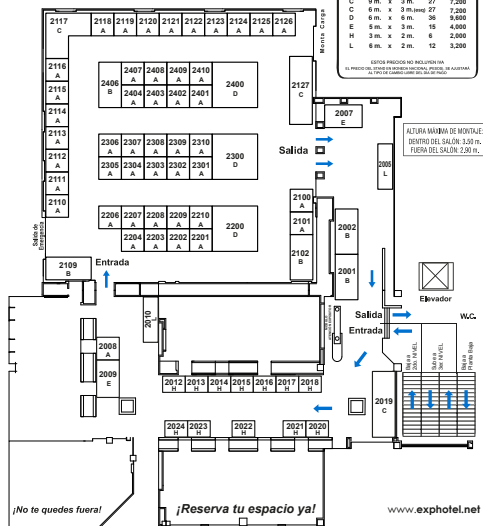

Exp Hotel® 2022

JUNIO 14 · 15 · 16
CANCÚN CENTER
CANCÚN, QUINTANA ROO
13:00 a 21:00 hrs.

2° NIVEL

"Salón COZUMEL"

ExpHotel 25ª Edición
2022
¡Dónde Todos Ganar!

2° NIVEL

"Salón COZUMEL"