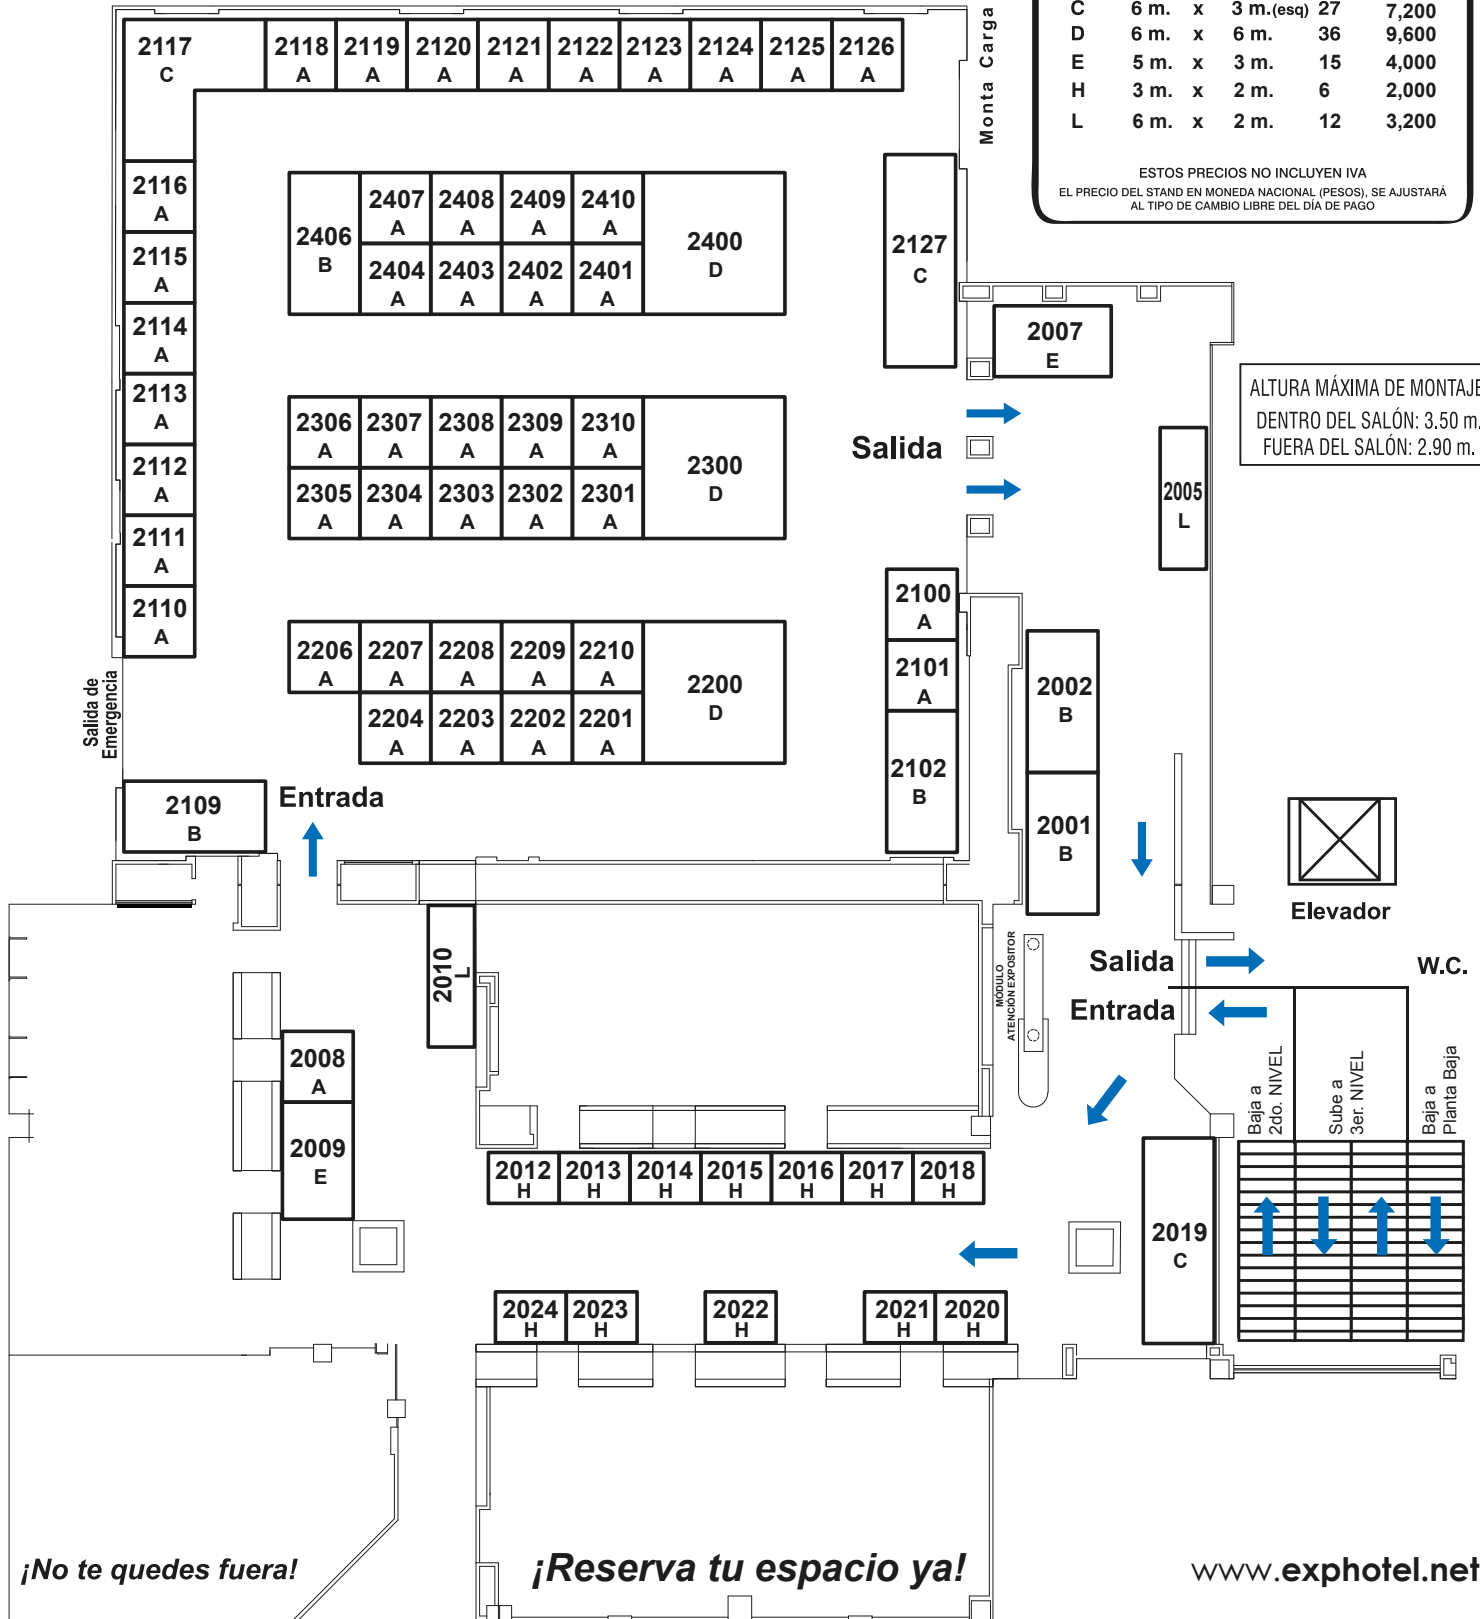

¡Dónde Todos Ganan!

2° NIVEL

"Salón COZUMEL"

JUNIO 14 · 15 · 16

CANCUN CENTER

CANCÚN, QUINTANA ROO

13:00 a 21:00 hrs.

TIPOS y COSTOS DE STANDS

TIPO	FRENTE	FONDO	SUPERFICIE m²	COSTO
				USD
A	3 m. x	3 m.	9	2,400
B	6 m. x	3 m.	18	4,800
C	9 m. x	3 m.	27	7,200
C	6 m. x	3 m. (esq)	27	7,200
D	6 m. x	6 m.	36	9,600
E	5 m. x	3 m.	15	4,000
H	3 m. x	2 m.	6	2,000
L	6 m. x	2 m.	12	3,200

ESTOS PRECIOS NO INCLUYEN IVA
EL PRECIO DEL STAND EN MONEDA NACIONAL (PESOS), SE AJUSTARÁ
AL TIPO DE CAMBIO LIBRE DEL DÍA DE PAGO

ALTURA MÁXIMA DE MONTAJE:
DENTRO DEL SALÓN: 3.50 m.
FUERA DEL SALÓN: 2.90 m.

¡No te quedes fuera!

¡Reserva tu espacio ya!

www.exphotel.net