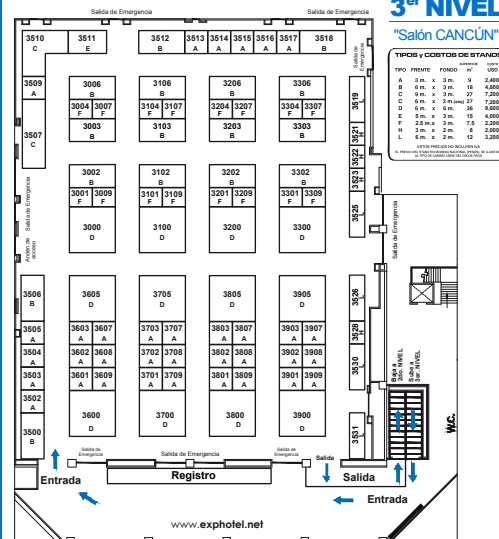

3er NIVEL

"Salón CANCÚN"